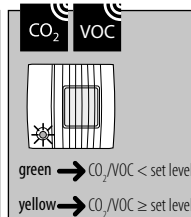

BXC special versions

| position | CO ₂ /VOC ppm level |
|----------|--------------------------------|
| 0 | TEST |
| 1 | 600 |
| 2 | 800 |
| 3 | 1000 |
| 4 | 1200 |
| 5 | 1400 |
| 6 | 1600 |

62 rue de Lamirault
Collégien
77615 MARNE LA VALLEE CEDEX 3
FRANCE
www.aereco.com