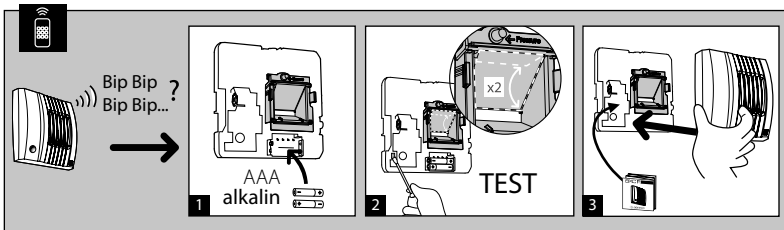

BXC special versions

| position | CO ₂ /VOC ppm level |
|----------|--------------------------------|
| 0 | TEST |
| 1 | 600 |
| 2 | 800 |
| 3 | 1000 |
| 4 | 1200 |
| 5 | 1400 |
| 6 | 1600 |

62 rue de Lamirault
Collégien
77615 MARNE LA VALLEE CEDEX 3
FRANCE
www.aereco.com