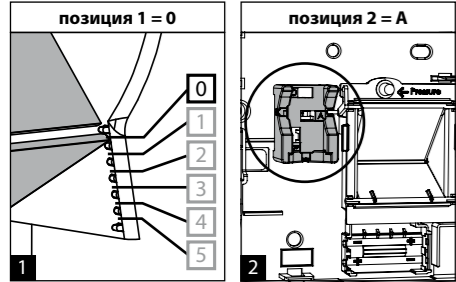

Измерение давления

5

5

8

6

Aereco S.A.

9 allée du Clos des Charmes - Collégien
77615 Marne la Vallée Cdx 3 - FRANCE
tel: +33 1 60 06 26 63 - fax: +33 1 60 06 22 11
www.aereco.com

2

Ø3,5 x 35 мм

3

Ø100 мм Ø100 - Ø100 мм

Ø125 мм Ø125 - Ø100 мм

1

Ø100 - Ø125 мм

5

6

7

8

Ø3,5 x 35 мм

9

Установка расхода воздуха

позиция 2

позиция 1

Ø 100 мм