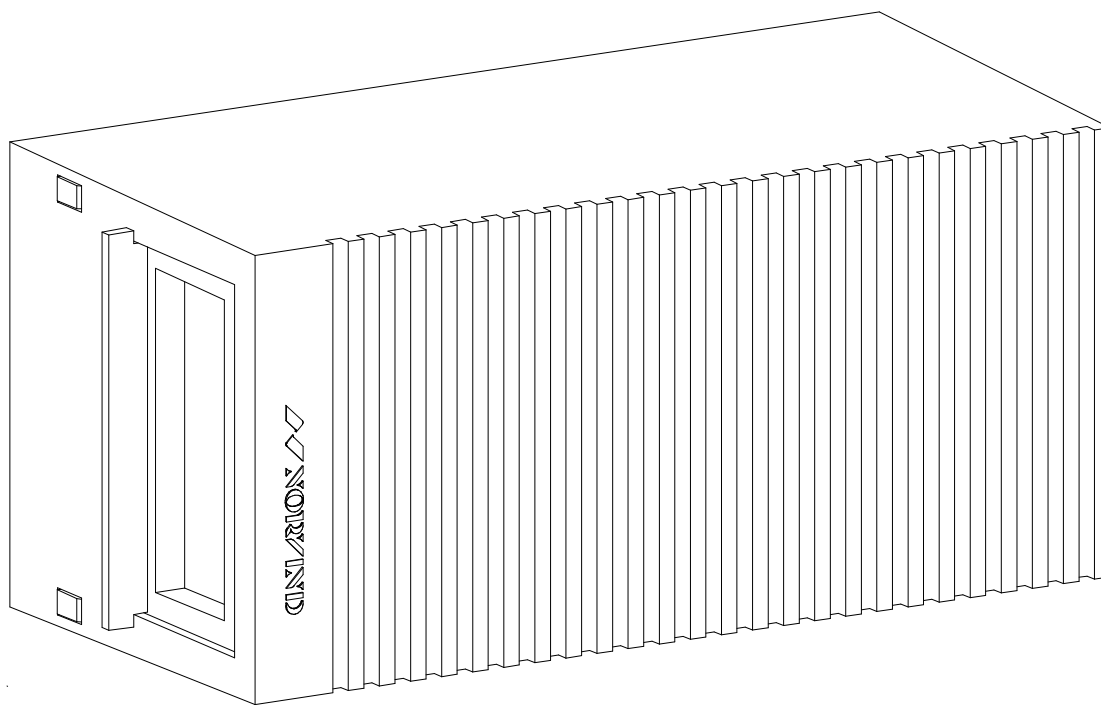

Приточный вентиляционный клапан

NORVIND

classic

Инструкция по установке

Приточный клапан Norvind classic

Воздуховод с тепло- и шумоизоляцией

Вентиляционная решетка

x4